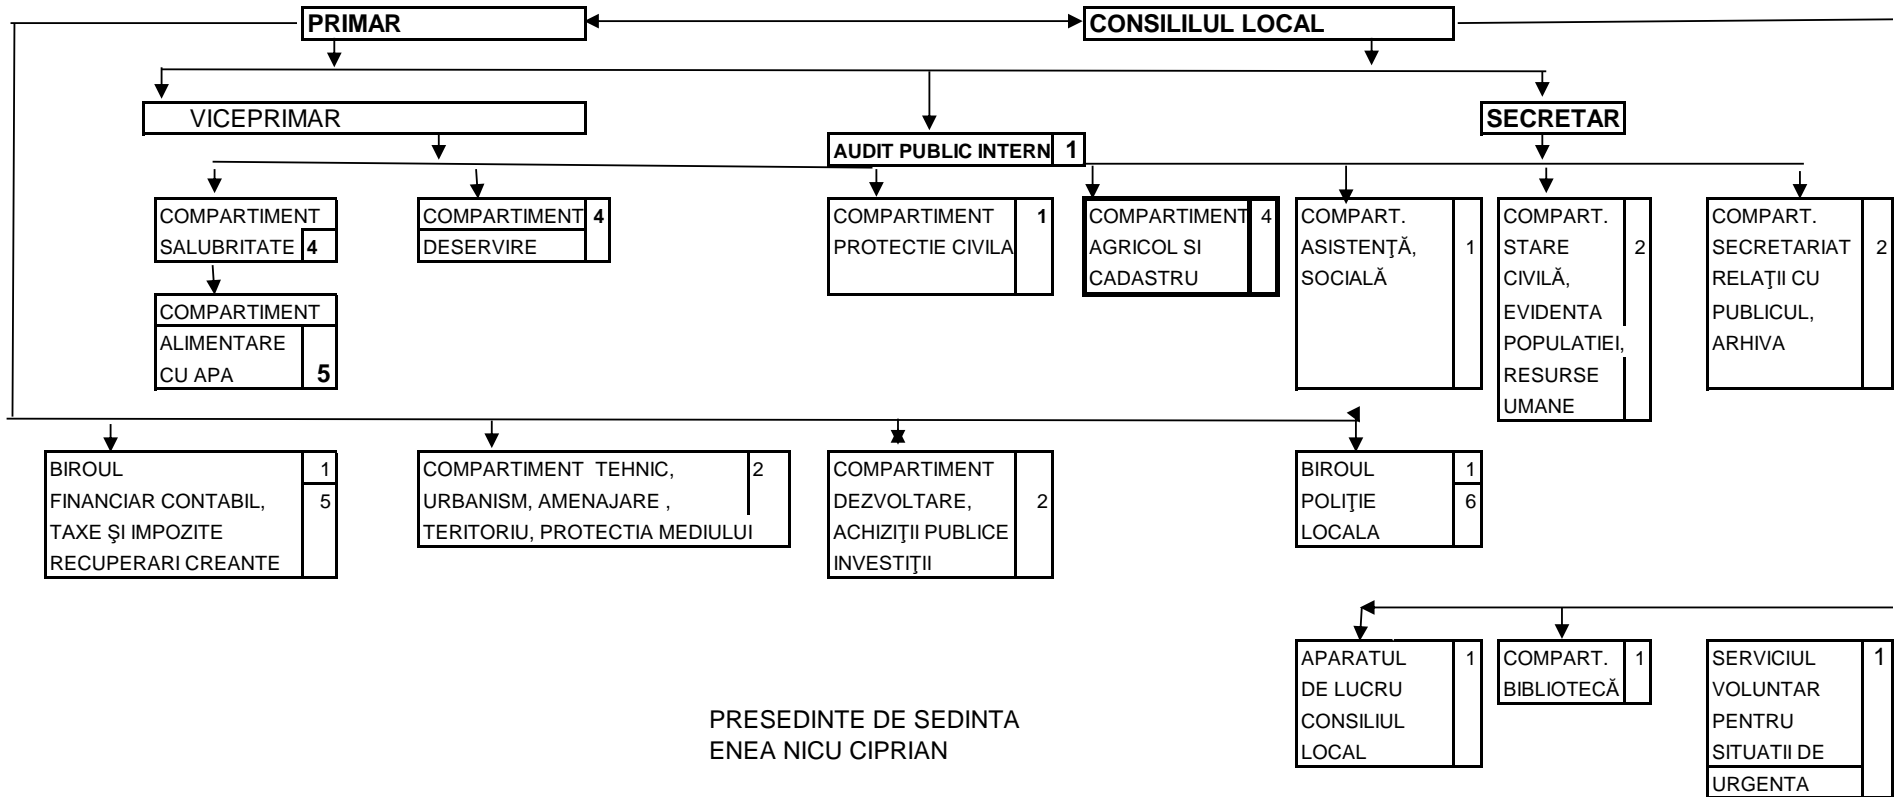

ORGANIGRAMA
 APARATULUI DE SPECIALITATE A PRIMARULUI COMUNEI HELEGIU
 SI STRUCTURI SUBORDONATE CONSILIULUI LOCAL HELEGIU

PRESEDINTE DE SEDINTA
 ENEA NICU CIPRIAN

CONTRASEMNEAZA
 SECRETAR COMUNA
 MARIANA SPIRIDON